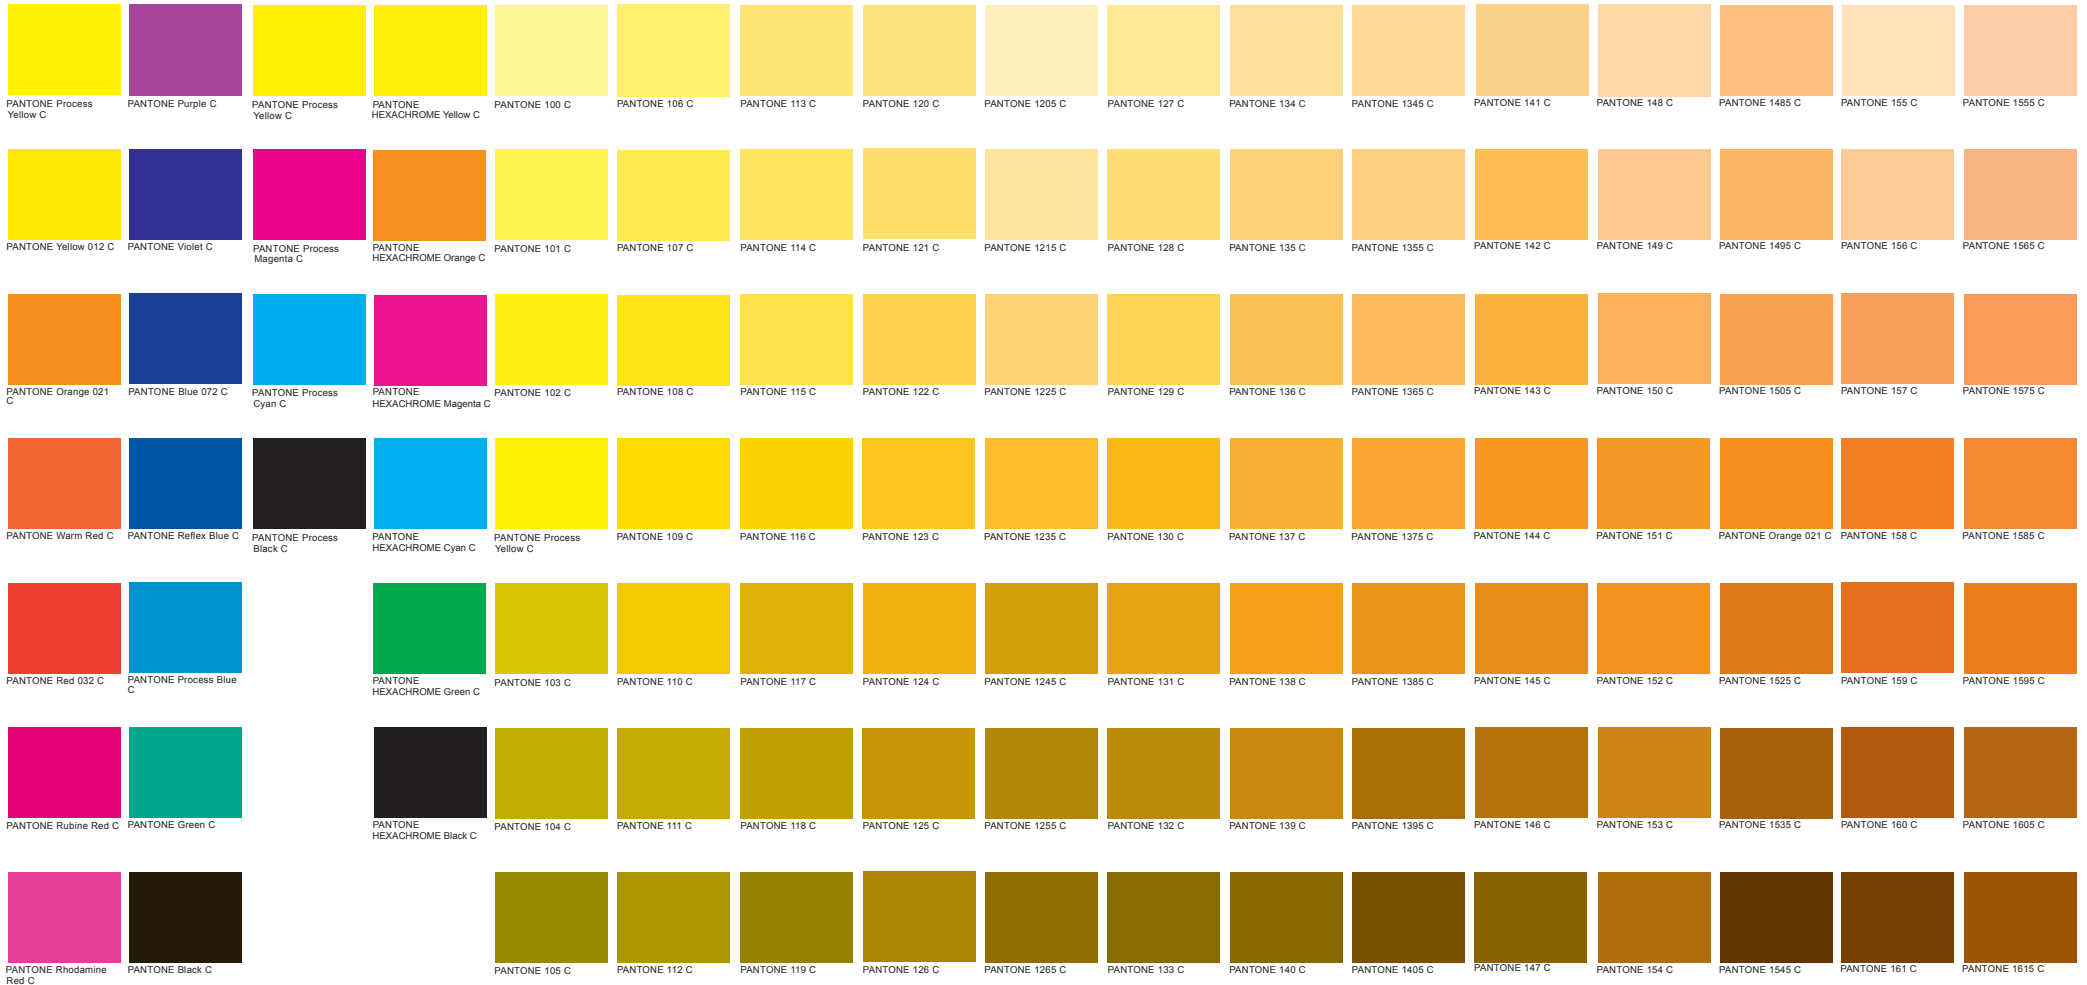

PANTONE COLOUR GUIDE

																
PANTONE 358 C	PANTONE 365 C	PANTONE 372 C	PANTONE 379 C	PANTONE 386 C	PANTONE 393 C	PANTONE 395 C	PANTONE 400 C	PANTONE 406 C	PANTONE 413 C	PANTONE 420 C	PANTONE 427 C	PANTONE 434 C	PANTONE 441 C	PANTONE Warm Gray 1 C	PANTONE Warm Gray 6 C	PANTONE Cool Gray 1
																
PANTONE 359 C	PANTONE 366 C	PANTONE 373 C	PANTONE 380 C	PANTONE 387 C	PANTONE 394 C	PANTONE 395 C	PANTONE 401 C	PANTONE 407 C	PANTONE 414 C	PANTONE 421 C	PANTONE 428 C	PANTONE 435 C	PANTONE 442 C	PANTONE Warm Gray 2 C	PANTONE Warm Gray 7 C	PANTONE Cool Gray 2
																
PANTONE 360 C	PANTONE 367 C	PANTONE 374 C	PANTONE 381 C	PANTONE 388 C	PANTONE 395 C	PANTONE 395 C	PANTONE 402 C	PANTONE 408 C	PANTONE 415 C	PANTONE 422 C	PANTONE 429 C	PANTONE 436 C	PANTONE 443 C	PANTONE Warm Gray 3 C	PANTONE Warm Gray 8 C	PANTONE Cool Gray 3
																
PANTONE 361 C	PANTONE 368 C	PANTONE 375 C	PANTONE 382 C	PANTONE 389 C	PANTONE 396 C	PANTONE 395 C	PANTONE 403 C	PANTONE 409 C	PANTONE 416 C	PANTONE 423 C	PANTONE 430 C	PANTONE 437 C	PANTONE 444 C	PANTONE Warm Gray 4 C	PANTONE Warm Gray 9 C	PANTONE Cool Gray 4
																
PANTONE 362 C	PANTONE 369 C	PANTONE 376 C	PANTONE 383 C	PANTONE 390 C	PANTONE 397 C	PANTONE 395 C	PANTONE 404 C	PANTONE 410 C	PANTONE 417 C	PANTONE 424 C	PANTONE 431 C	PANTONE 438 C	PANTONE 445 C	PANTONE Warm Gray 5 C	PANTONE Warm Gray 10 C	PANTONE Cool Gray 5
																
PANTONE 363 C	PANTONE 370 C	PANTONE 377 C	PANTONE 384 C	PANTONE 391 C	PANTONE 398 C	PANTONE 395 C	PANTONE 405 C	PANTONE 411 C	PANTONE 418 C	PANTONE 425 C	PANTONE 432 C	PANTONE 439 C	PANTONE 446 C		PANTONE Warm Gray 11 C	
																
PANTONE 364 C	PANTONE 371 C	PANTONE 378 C	PANTONE 385 C	PANTONE 392 C	PANTONE 399 C	PANTONE 395 C	PANTONE Black C	PANTONE 412 C	PANTONE 419 C	PANTONE 426 C	PANTONE 433 C	PANTONE 440 C	PANTONE 447 C			